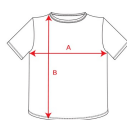

BEAGLE CA6554

KIDS

DESCRIZIONE

T-shirt maniche corte. Girocollo con elastan e copri cuciture da spalla a spalla. Tubolare nelle misure per adulti e con cuciture laterali nelle misure per bambini.

COMPOSIZIONE

100% cotone, single jersey, 155 g/m². Colore grigio vigore 58: 85% cotone / 15% viscosa.

OSSERVAZIONI

*Etichetta rimovibile. *Disponibile taglie bambino. *Disponibile donna.

TAGLIE

Adulto: XS · S · M · L · XL · XXL · XXXL · XXXXL / Bambino: 1/2 · 3/4 · 5/6 · 7/8 · 9/10 · 11/12

SCHEMI

QUANTITATIVI

	Scatola	Pack
Adulto:	100 ud.	5 ud.
Bambino:	100 ud.	5 ud.

COLORI

TAGLIE

Adulto:	XS	S	M	L	XL	XXL	XXXL	XXXXL
WIDTH (A)	46cm	49cm	52cm	55cm	58cm	62cm	66cm	70cm
LUNGO (B)	66cm	69cm	71cm	73cm	75cm	77cm	79cm	81cm

Bambino:	1/2	3/4	5/6	7/8	9/10	11/12
WIDTH (A)	29cm	32cm	35cm	38cm	41cm	44cm
LUNGO (B)	39cm	43cm	47cm	51cm	55cm	59cm

CERTIFICATI

www.oeko-tex.com

PERSONALIZZAZIONE DISPONIBILI

Transfer

Manipolato